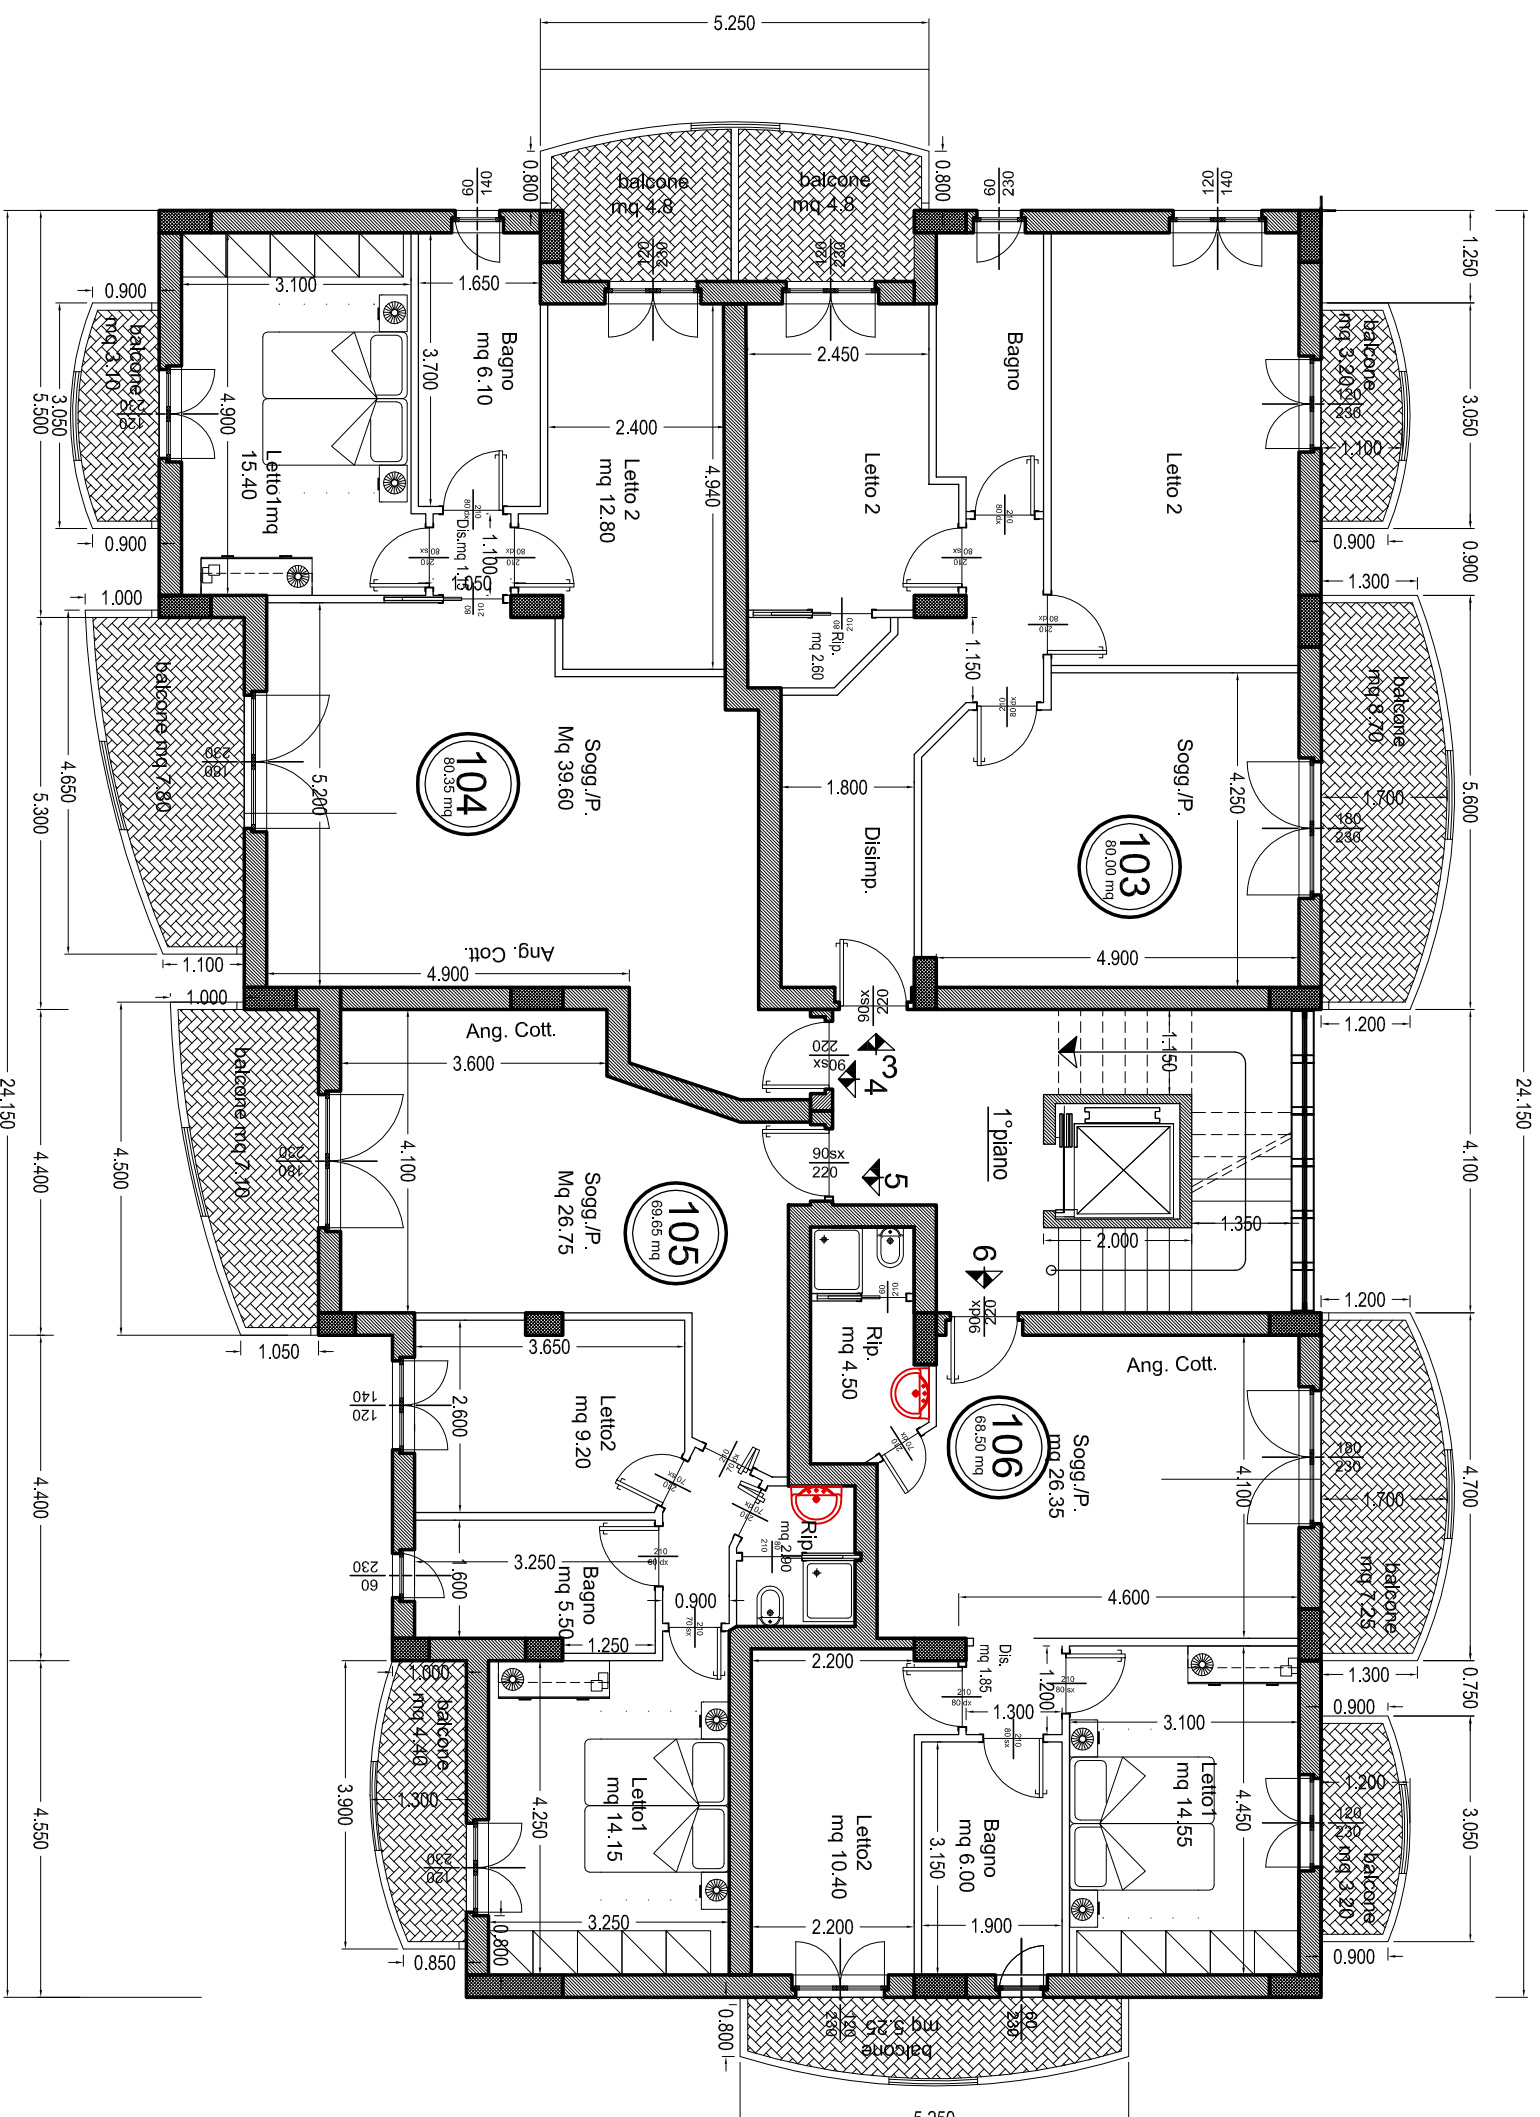

DILELLO COSTRUZIONI S.R.L.
VIA A. BOSCO, 58 - 66054 VASTO (CH)
TEL. FAX 0873 -36.36.01
e-mail: info@dillelocostruzioni.it

CANTIERE ELIOS 2 - VIA CASSETTA
PROGETTO ARCHITETTONICO
PIANO PRIMO

- APPARTAMENTO 103
SUPERFICIE LORDA 80.00 M²
SUPERFICIE BALCONI 16.70 M²
- APPARTAMENTO 104
SUPERFICIE LORDA 81.00 M²
SUPERFICIE BALCONI 15.70 M²
- APPARTAMENTO 105
SUPERFICIE LORDA 69.65 M²
SUPERFICIE BALCONI 11.50 M²
- APPARTAMENTO 106
SUPERFICIE LORDA 68.50 M²
SUPERFICIE BALCONI 15.70 M²

Le misure delle porte e finestre, riportate in disegno, potrebbero subire leggere modifiche.