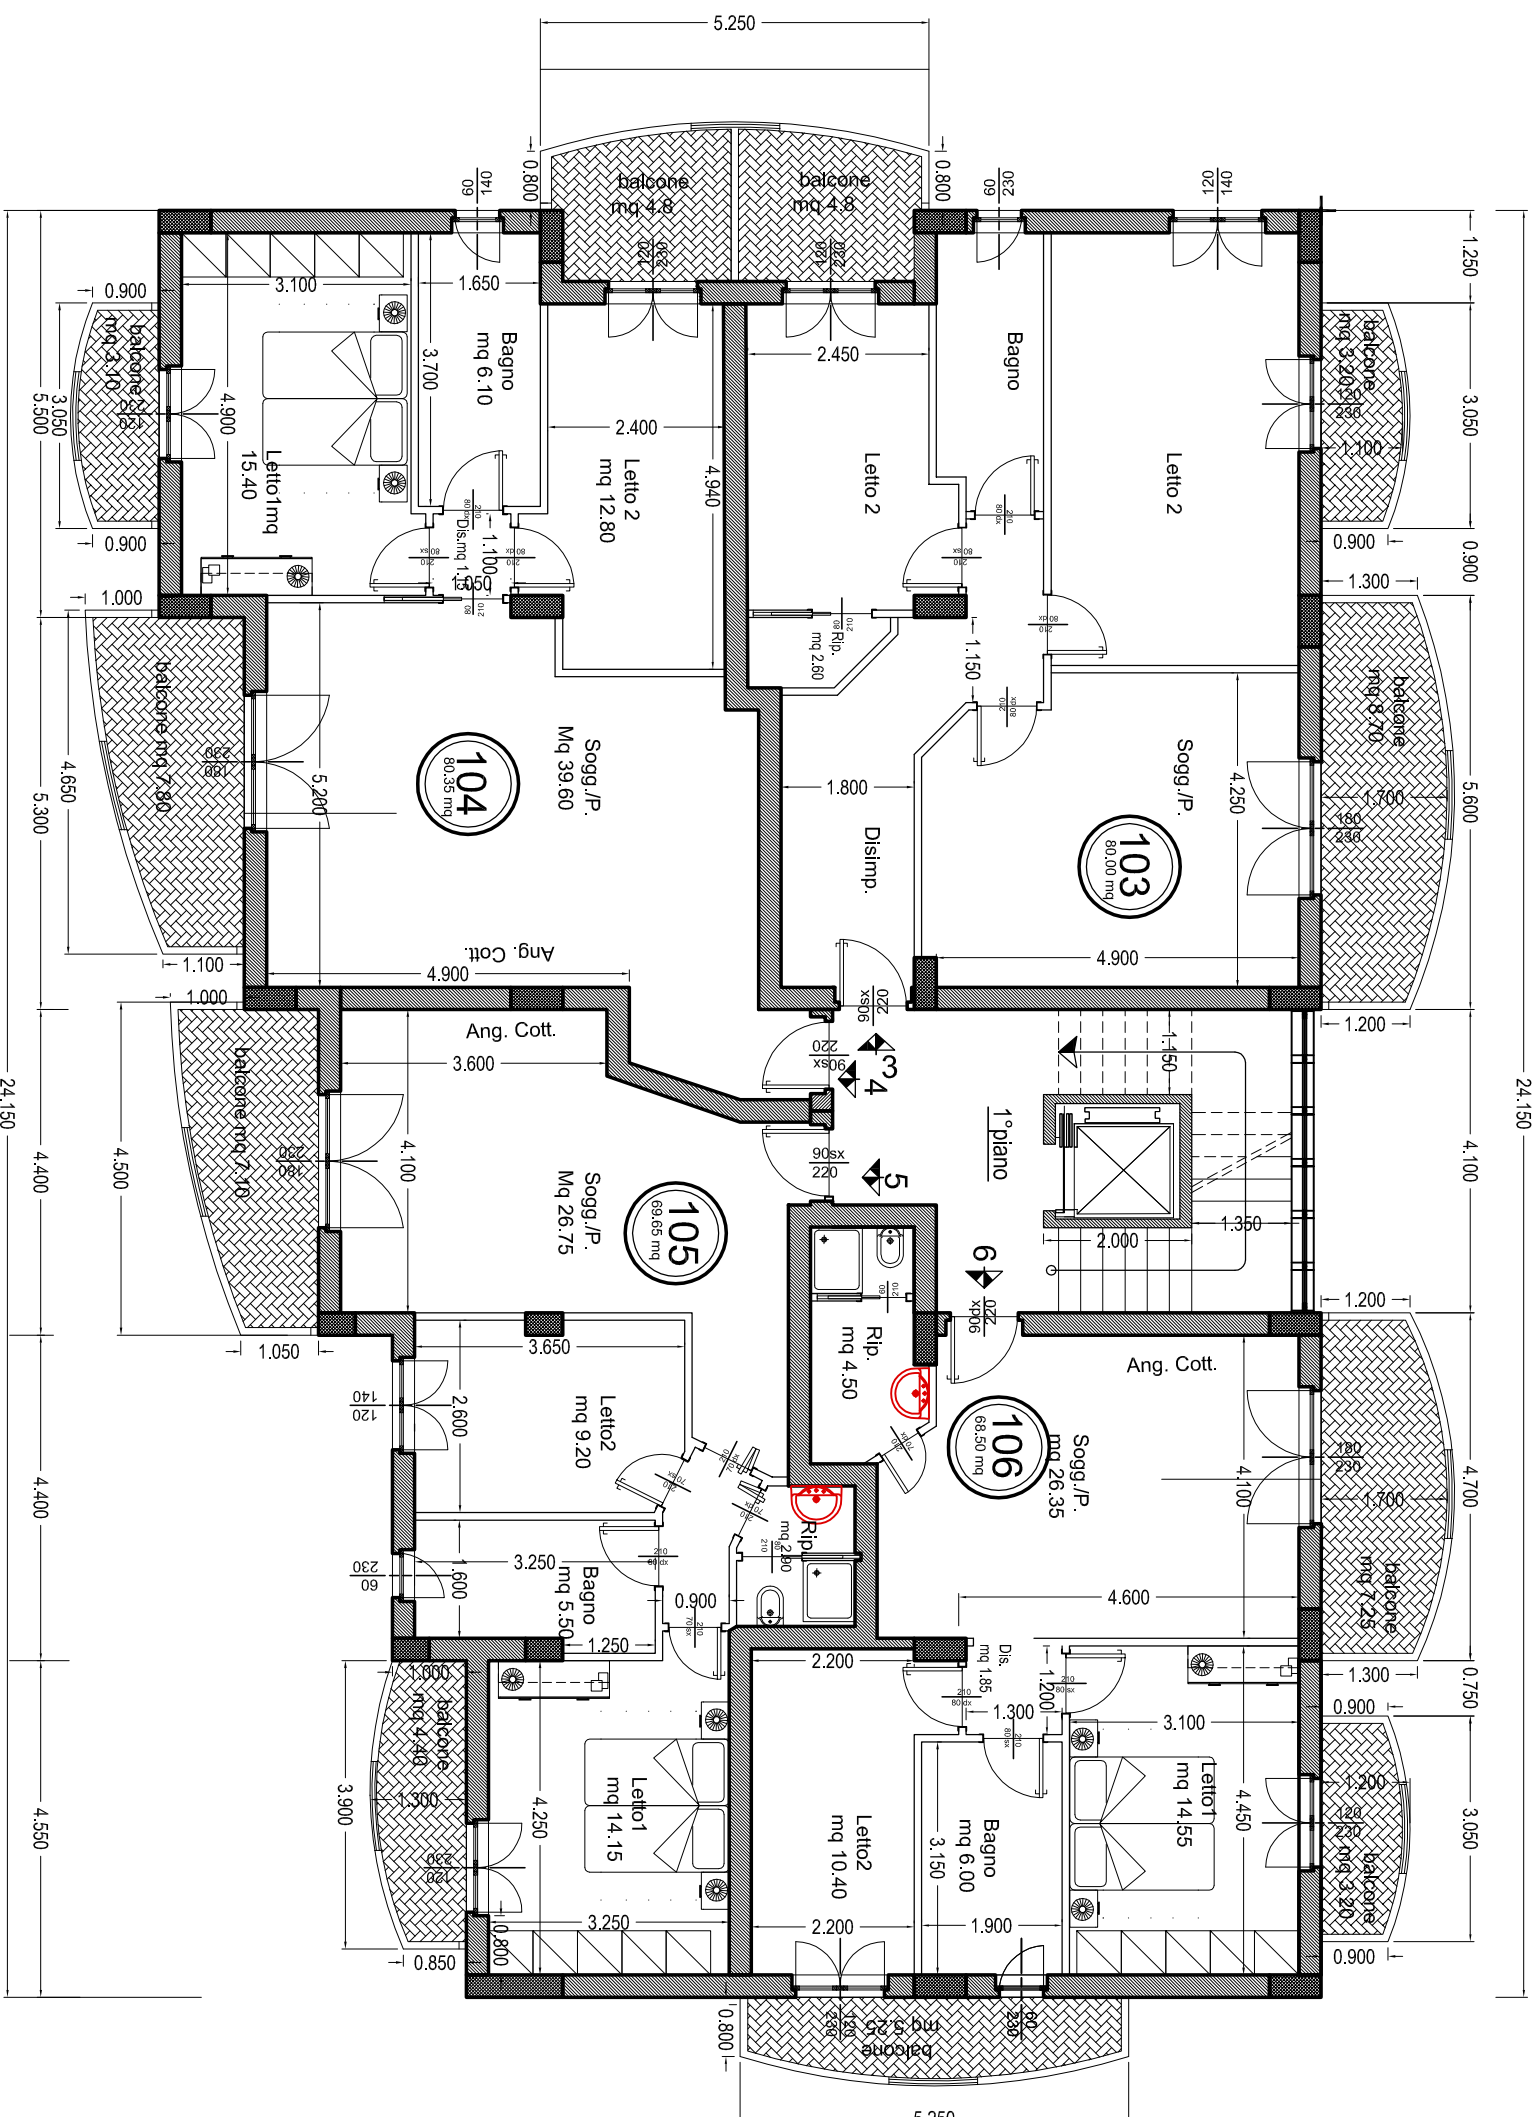

DILELLO COSTRUZIONI S.R.L.
VIA A. BOSCO, 58 - 66054 VASTO (CH)
TEL. FAX 0873 -36.36.01
e-mail: info@dillelocostruzioni.it

CANTIERE ELIOS 2 - VIA CASSETTA
PROGETTO ARCHITETTONICO
PIANO PRIMO

- APPARTAMENTO 103
SUPERFICIE LORDA 80.00 M²
SUPERFICIE BALCONI 16.70 M²
- APPARTAMENTO 104
SUPERFICIE LORDA 81.00 M²
SUPERFICIE BALCONI 15.70 M²
- APPARTAMENTO 105
SUPERFICIE LORDA 69.65 M²
SUPERFICIE BALCONI 11.50 M²
- APPARTAMENTO 106
SUPERFICIE LORDA 68.50 M²
SUPERFICIE BALCONI 15.70 M²

**Le misure delle porte e finestre, riportate in disegno,
potrebbero subire leggere modifiche.**