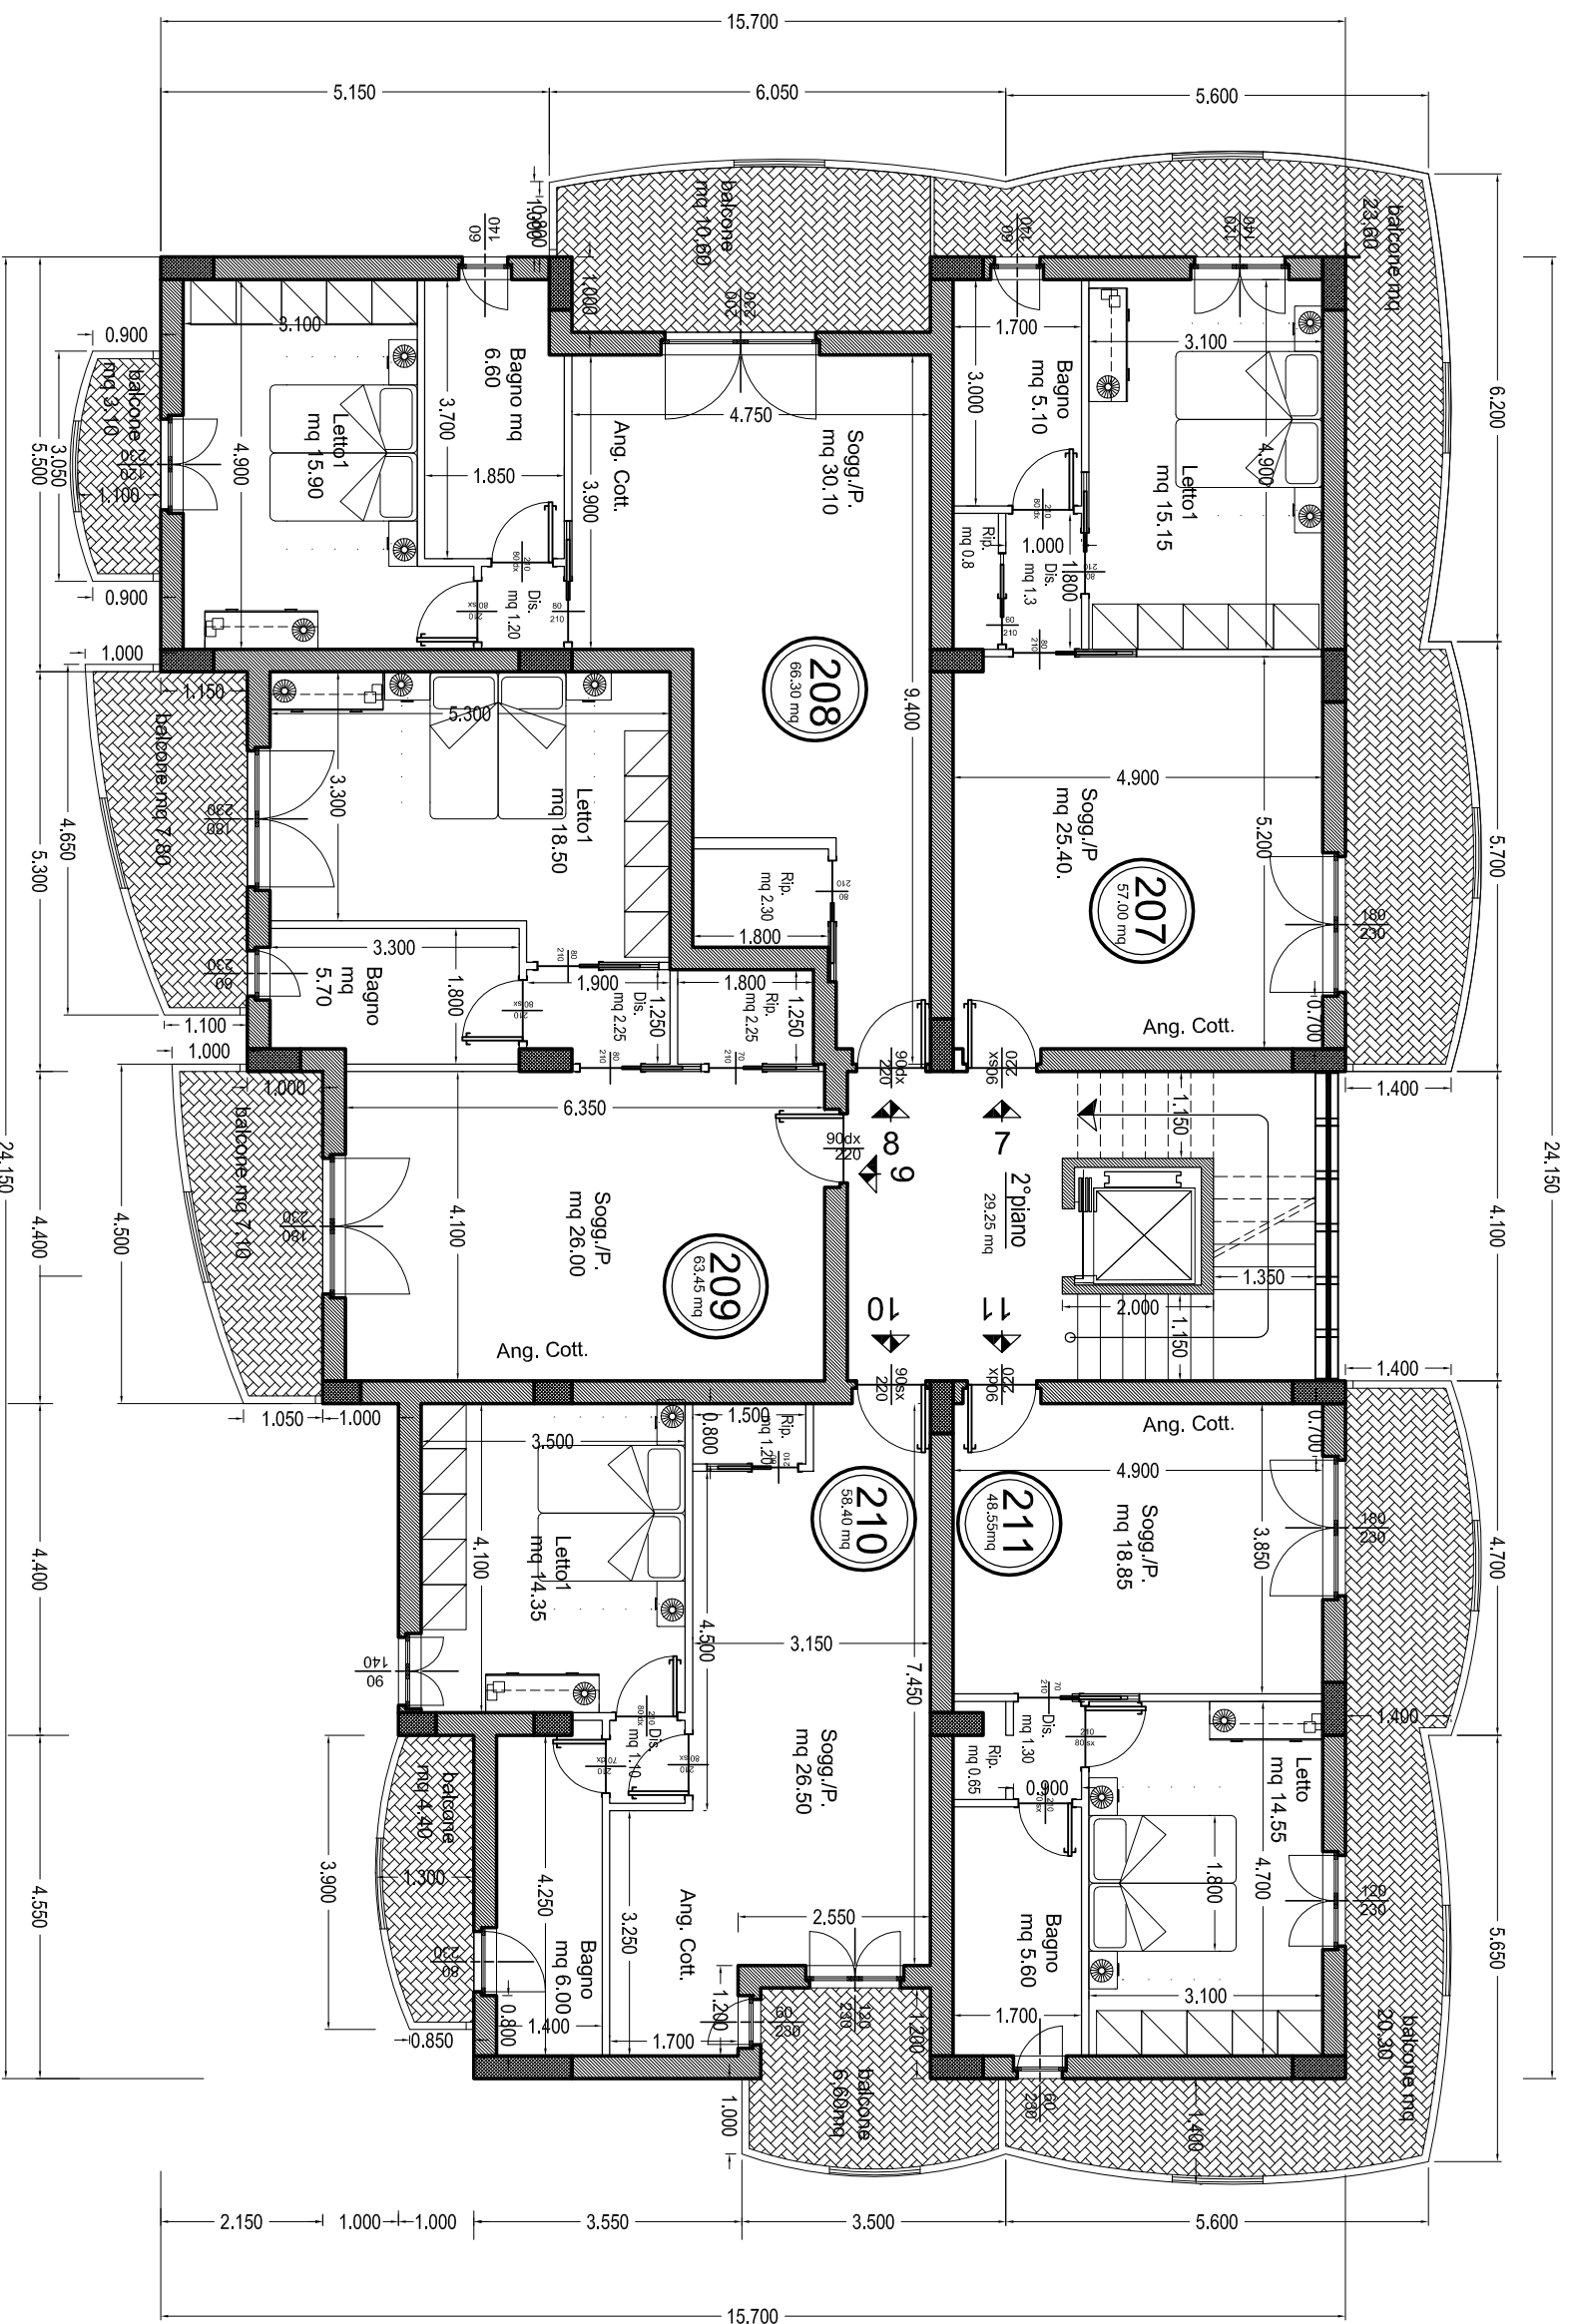

DILELLO COSTRUZIONI S.R.L.
VIA A. BOSCO, 58 - 66054 VASTO (Ch)
TEL. FAX 0873 -36.36.01
e-mail: info@dilellocostruzioni.it

CANTIERE ELIOS 2 VIA CASSETTA

CANTIERE ELIOS 2 - VIA CASSETTA PROGETTO ARCHITETTONICO PIANO SECONDO

APPARTAMENTO 207
SUPERFICIE LORDA 57 M^Q
SUPERFICIE BALCONI 23,60 M^Q

APPARTAMENTO 208
SUPERFICIE LORDA 66,30 M^Q
SUPERFICIE BALCONI 13,50 M^Q

APPARTAMENTO 209
SUPERFICIE LORDA 63,45 M^Q
SUPERFICIE BALCONI 14,25 M^Q

APPARTAMENTO 210
SUPERFICIE LORDA 58,40 M^Q
SUPERFICIE BALCONI 11,00 M^Q

APPARTAMENTO 211
SUPERFICIE LORDA 48,55 M^Q
SUPERFICIE BALCONI 20,30 M^Q

Le misure delle porte e finestre, riportate in disegno,
potrebbero subire leggere modifiche.