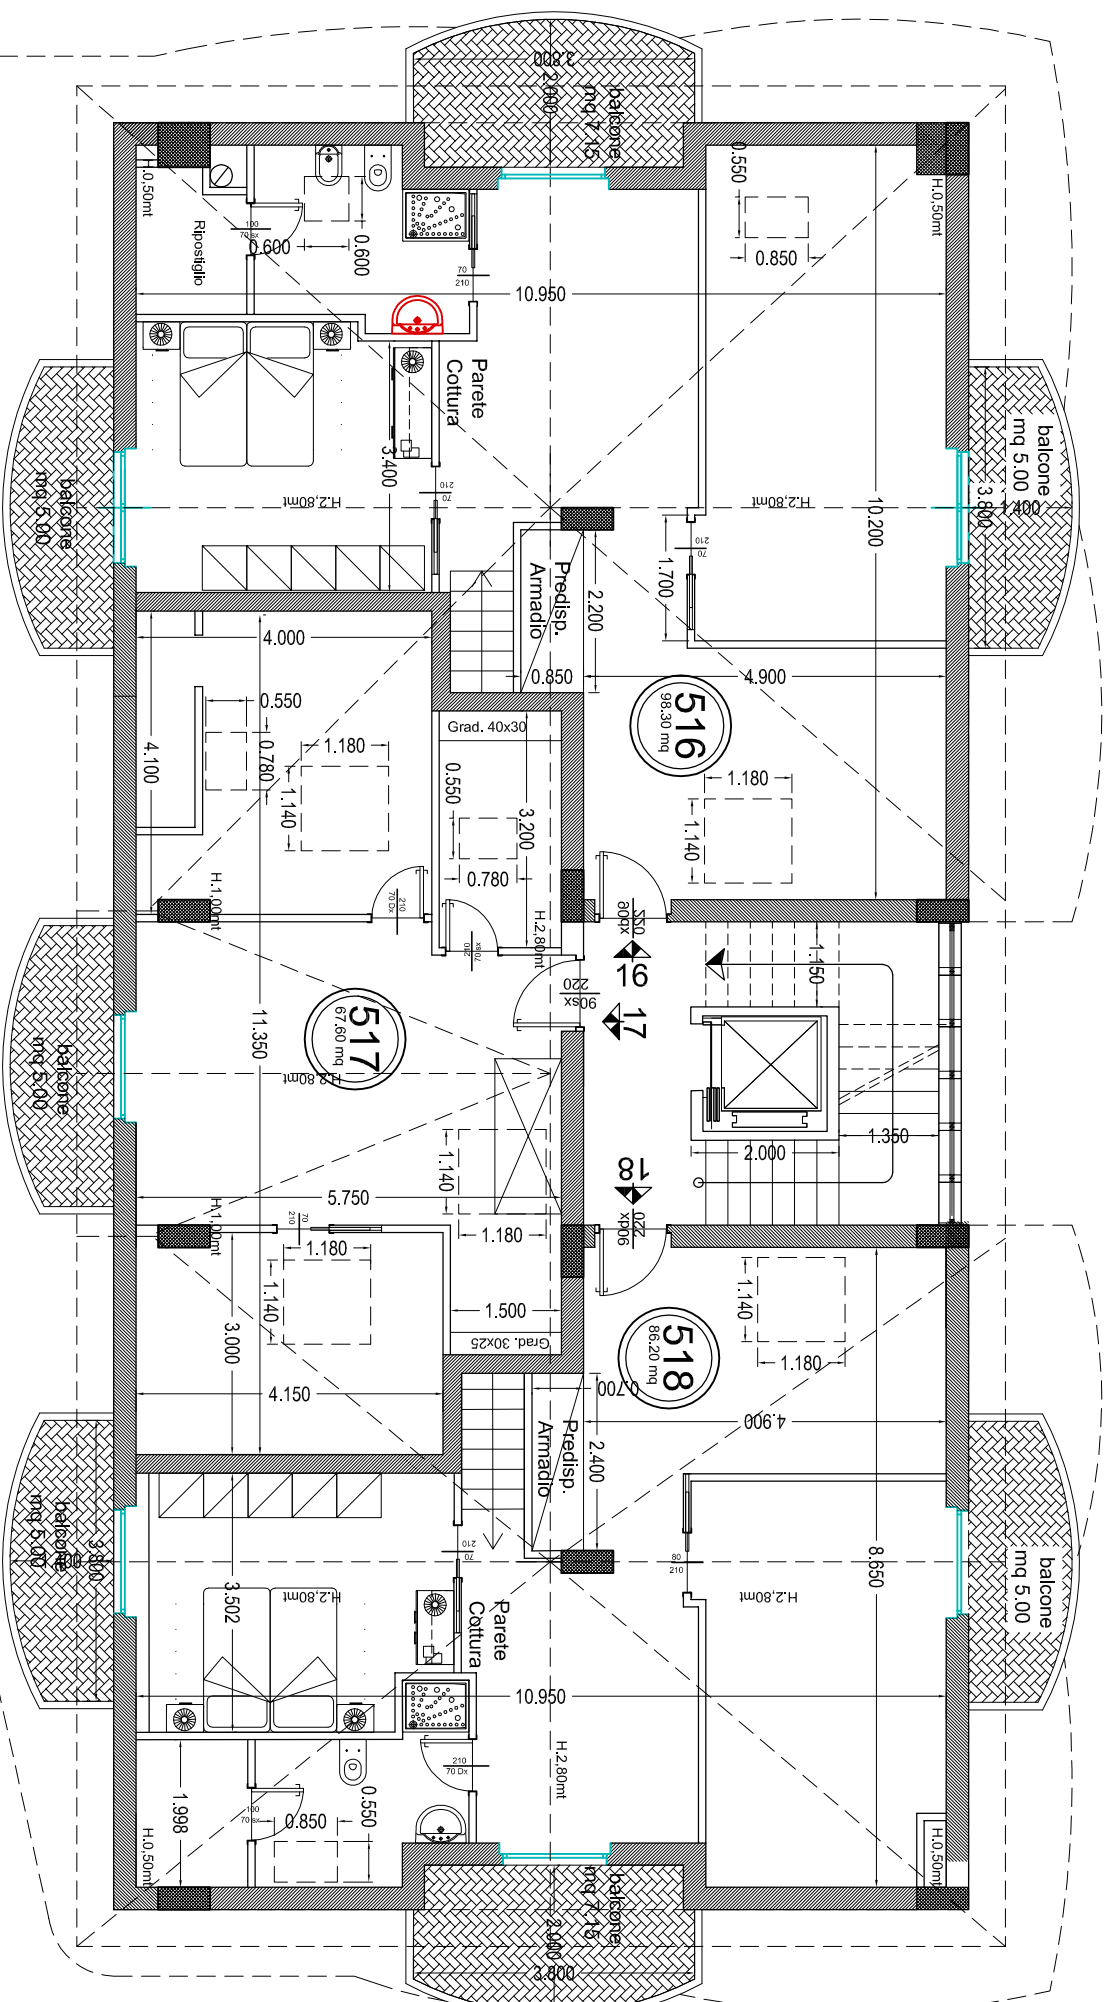

DILELLO COSTRUZIONI S.R.L.
VIA A. BOSCO, 58 - 66054 VASTO (CH)
TEL. FAX 0873 -36.36.01
e-mail: info@dillellocostruzioni.it

CANTIERE ELIOS 2 - VIA CASSETTA
PROGETTO ARCHITETTONICO
PIANO SOTTOTETTO

APPARTAMENTO 516
SUPERFICIE LORDA 100.30 MQ
SUPERFICIE BALCONI 17.15 MQ

APPARTAMENTO 517
SUPERFICIE LORDA 67.60 MQ
SUPERFICIE BALCONI 5.00 MQ

APPARTAMENTO 518
SUPERFICIE LORDA 88.20 MQ
SUPERFICIE BALCONI 17.15 MQ

Le misure delle porte e finestre, riportate in disegno,
potrebbero subire leggere modifiche.