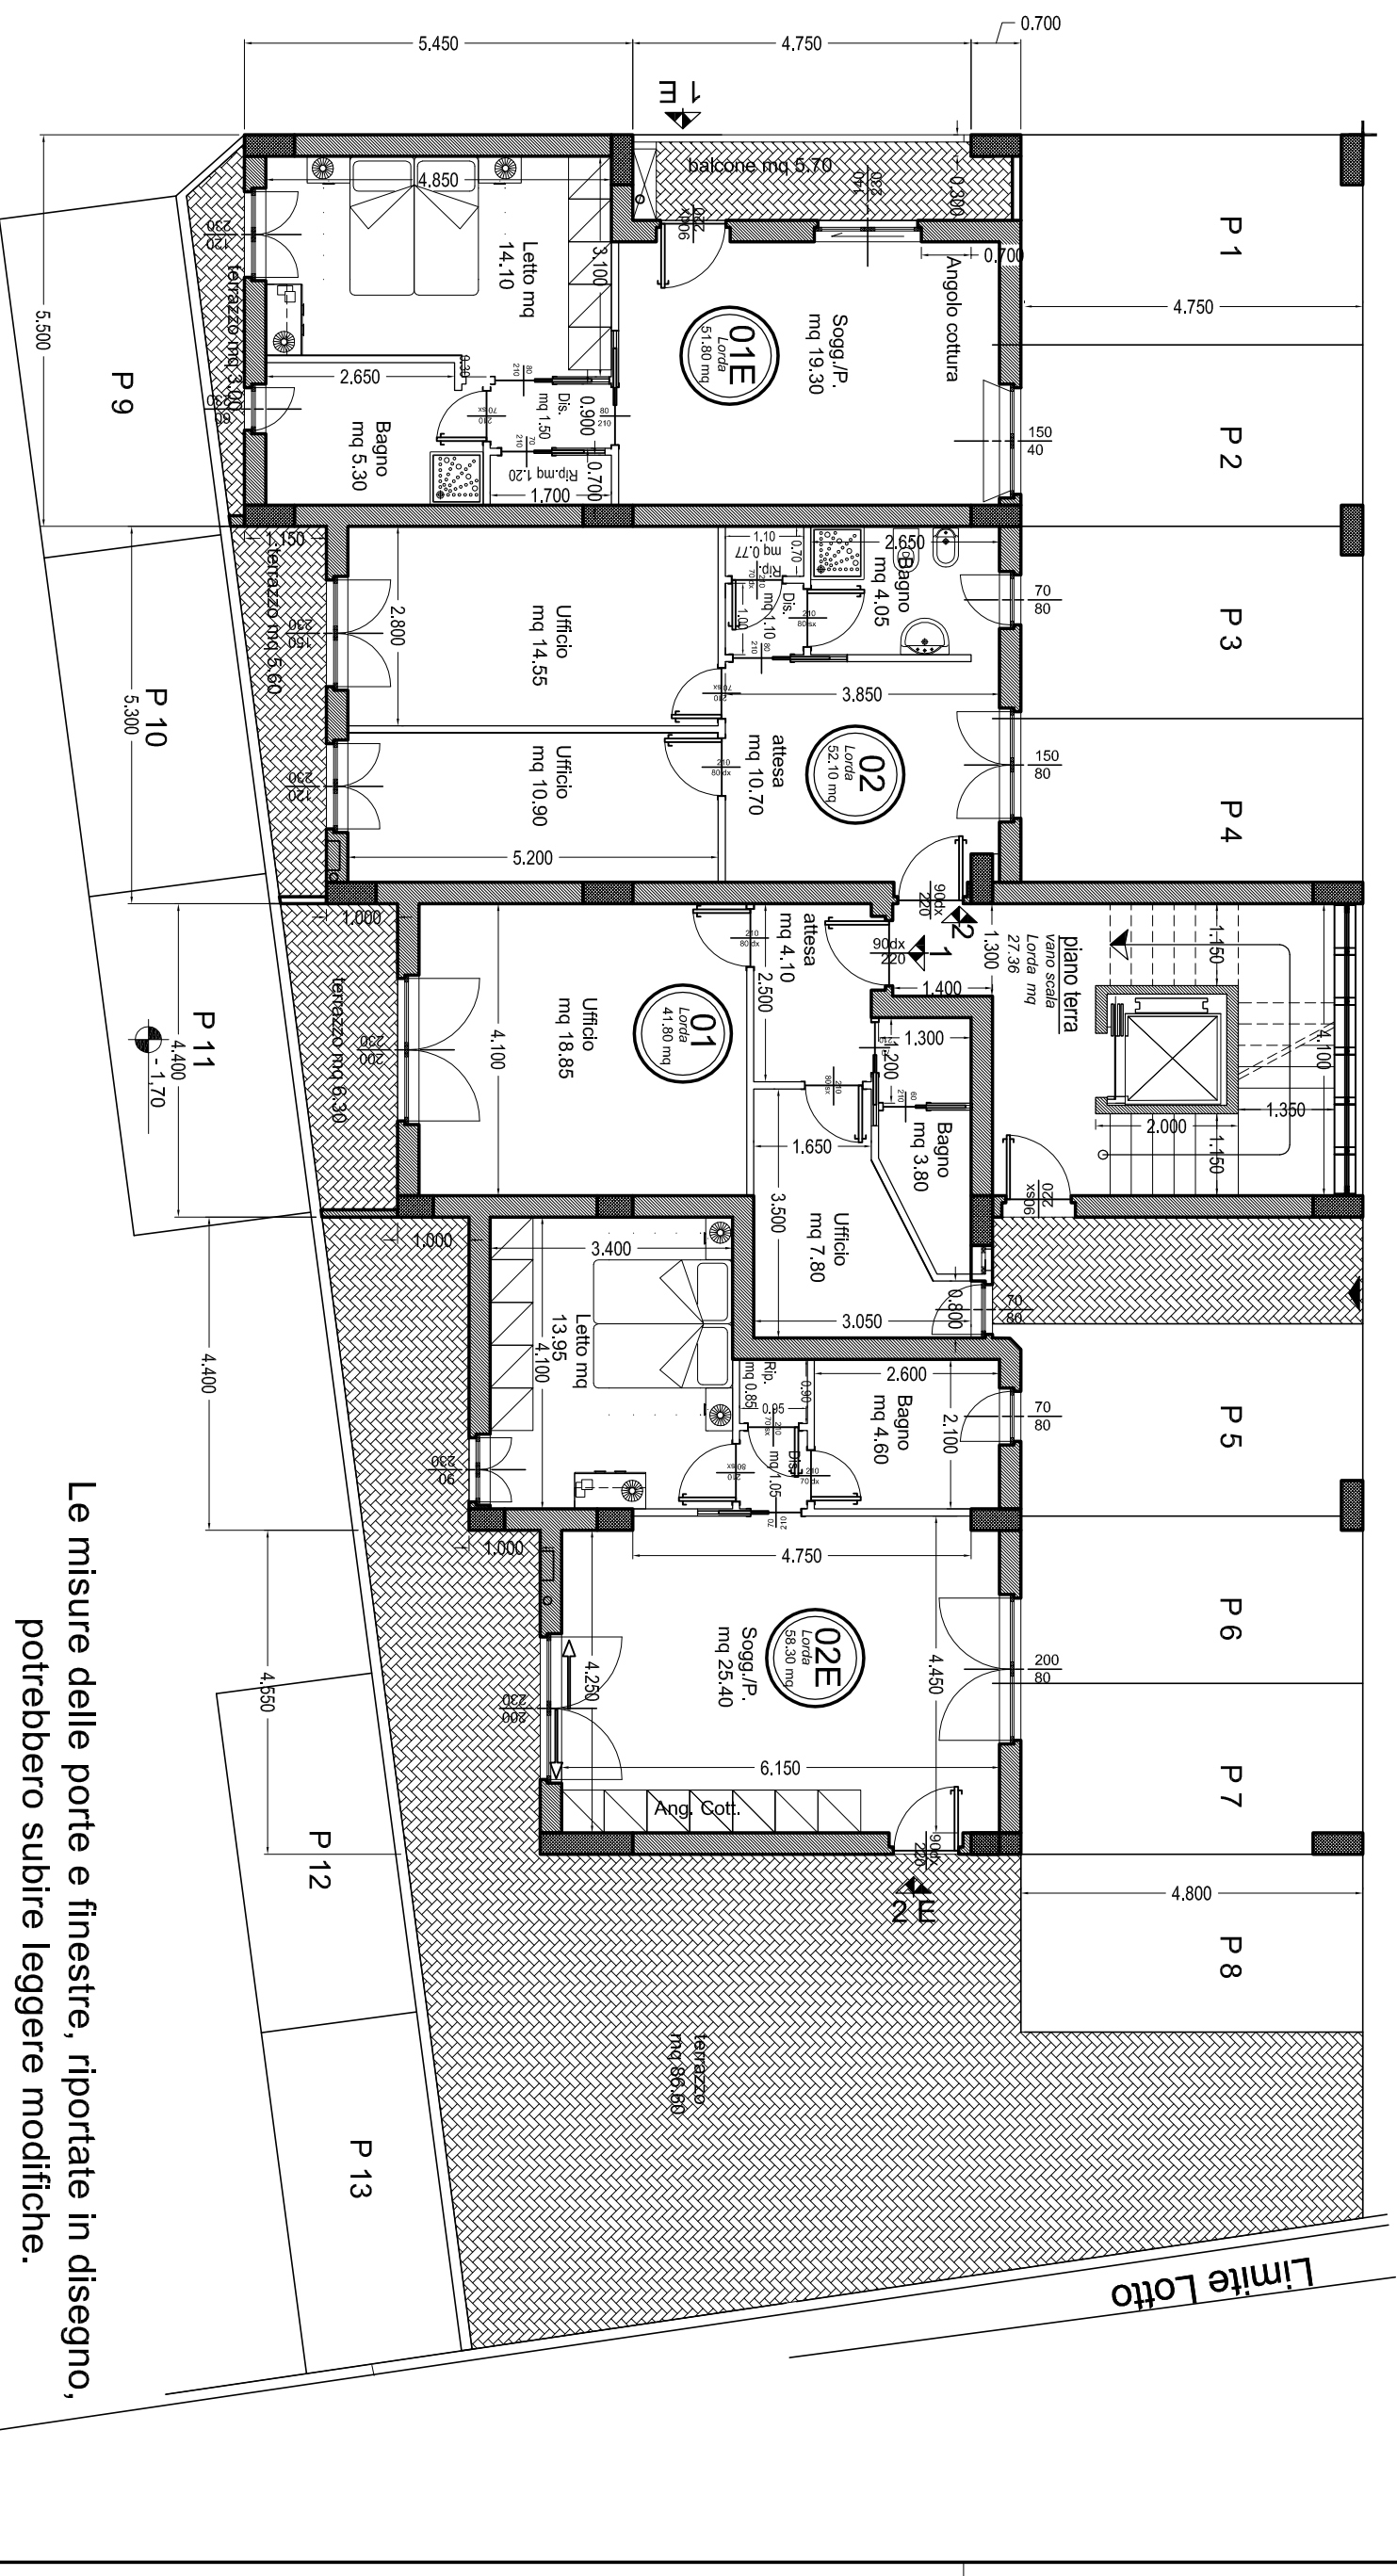

DILELLO COSTRUZIONI S.R.L.
VIA A. BOSCO, 58 - 66054 VASTO (Ch)
TEL. FAX 0873 -36.36.01
e-mail: info@dilellocostruzioni.it

CANTIERE ELIOS 2

VIA CASETTA

PROGETTO ARCHITETTONICO

PIANO TERRA

APPARTAMENTO 01E- esterno
SUPERFICIE LORDA 51.80 M^Q
SUPERFICIE LORDA TERRAZZI 3.00 M^Q

UFFICI 01 interno
SUPERFICIE LORDA 41.80 M^Q
SUPERFICIE LORDA TERRAZZO 6.30 M^Q

APPARTAMENTO 02E- esterno
SUPERFICIE LORDA 58.30 M^Q
SUPERFICIE LORDA TERRAZZO 86.60 M^Q

UFFICI 02 interno
SUPERFICIE LORDA 52.10 M^Q
SUPERFICIE LORDA TERRAZZO 5.60 M^Q

Le misure delle porte e finestre, riportate in disegno, potrebbero subire leggere modifiche.